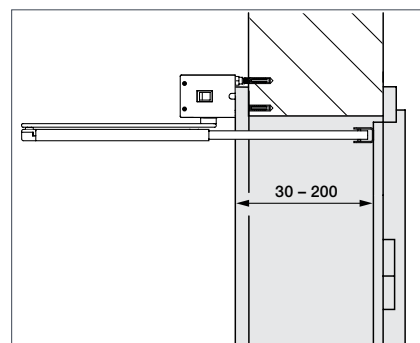

Hĺbka ostenia 30 – 200 mm