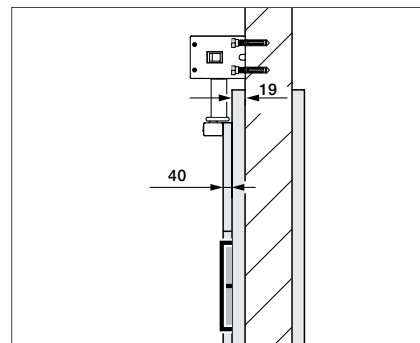

Vyvýšenie dverí max. 40 mm