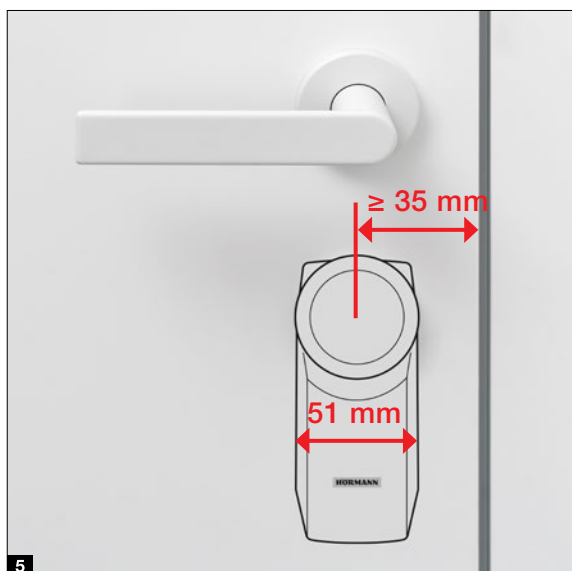

Vyhotovenia

1. 1 SmartKey v striebornej farbe (E6/EV 1)
2. 2 SmartKey v bielej farbe (RAL 9016)
3. 3 Sériový ručný vysielateľ HSE 4 BS SK
4. 4 Voliteľný ručný vysielateľ HS 5 BS ¹⁾

Vysoký komfort obsluhy

Zamknutie sa realizuje stlačením tlačidla alebo automaticky po uplynutí stanovenej doby. Váš zámok je tak bezpečne zamknutý a poskytuje ochranu pred vlámaním. V núdzovom prípade je možné dvere kedykoľvek otvoriť alebo zatvoriť manuálne zvonku prostredníctvom obyčajného kľúča²⁾ alebo zvnútra prostredníctvom ručného kolieska.

Bezpečná kontrola

Keď sa zámok dverí zamkne, odomkne alebo otvorí, dostanete akustickú/optickú spätnú väzbu. O tom, či sú dvere zamknuté alebo odomknuté, sa môžete presvedčiť aj na voliteľnom ručnom vysielateľi HS 5 BS, rádiovom vnútornom tlačidle FIT 5 alebo vo svojej aplikácii Hörmann homee. Večer už nemusíte chodiť k dverám, aby ste to skontrolovali. A počas dovolenky je možné rádiovú funkciu pohonu zámku dverí deaktivovať.

Ideálne na dovybavenie

SmartKey je možné flexibilne namontovať na vnútornú stranu dverí prostredníctvom upevnenia, nalepenia alebo priskrutkovania. Vďaka tomu nedôjde k poškodeniu dverí ani zárubne a SmartKey je tak ideálny aj na použitie v prenajatých bytoch. Kryt sa jednoducho nasadí na zasunutý kľúč³⁾. Vďaka prevádzke na batérie (doba chodu cca 1 rok⁴⁾ pri 8 cykloch za deň) nie je potrebné klášať žiadne káble.

Upozornenie ⁵⁾

Ak chcete použiť SmartKey na dverách otvárajúcich sa smerom von, vzdialenosť od stredu uzatváracieho cylindra k zárubni dverí musí byť minimálne 35 mm.

¹⁾ Index -3

²⁾ Uzatvárací cylinder s funkciou pre prípad núdze a nebezpečenstva je potrebný

³⁾ Je potrebný presah cylindra vnútri s hodnotou 7 – 12 mm, hlava kľúča sa musí skrátiť na dĺžku 4 – 7 mm

⁴⁾ V závislosti od ľahkosti chodu dverí, resp. zámku, ako aj od použitých batérií!