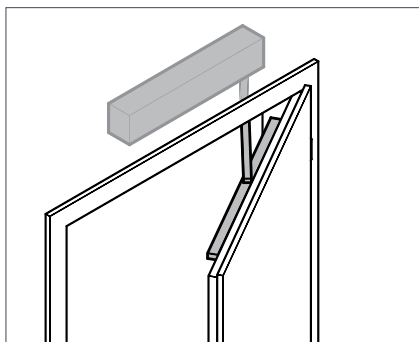

Hĺbka ostenia 0 – 30 mm