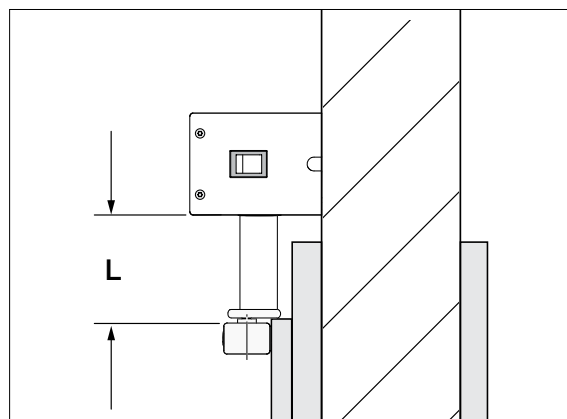

Technické údaje

Rozmery (š × v × h)	60 × 560 × 78 mm
Hmotnosť	2,9 kg
Príkion	max. 0,15 kW
Pohotovostný režim	cca 1 W
Uhol otvárania	max. 115°
Preskúšaná životnosť	200000 cyklov/600 za deň
Šírka dverí	610 až 1100 mm
Výška dverí	do 2250 mm
Váha dverí	do 125 kg (do šírky dverí 860 mm) do 100 kg (do šírky dverí 985 mm) do 80 kg (do šírky dverí 1110 mm)