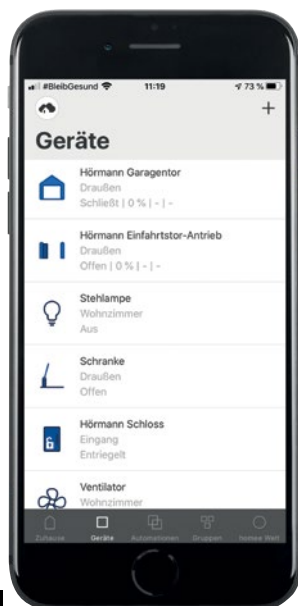

Prehľadne, jednoducho, individuálne

1 Komfortná obsluha

Všetky funkcie, ktoré ovládáte pomocou vašich ručných vysieláčov, možno vykonávať aj pomocou aplikácie. Intuitívne vedenie menu a prehľadná navigačná štruktúra vám zjednodušia obsluhu.

2 Jednoduchý prehľad

Pomocou aplikácie máte neustále presný prehľad o stave vašej garážovej a vjazdovej brány, o vašich zámkoch na domových dverách, ako aj o všetkých ďalších vašich pripojených zariadeniach. Samovysvetľujúce symboly vás informujú o tom, či sú vaše brány otvorené alebo zatvorené, resp. či je zámok na domových dverách zamknutý alebo odomknutý.

3 Zriadenie homeogramov

Jednoducho skombinujte viacero jednotlivých funkcií do komfortných homeogramov. Jedným stlačením tlačidla tak môžete súčasne otvoriť alebo zatvoriť vašu garážovú alebo vjazdovú bránu, resp. vaše domové dvere a zároveň ovládať vaše vonkajšie osvetlenie. Homeogramy vytvoríte individuálne pre vaše osobné potreby súvisiace s používaním aplikácie – teda celkom podľa vašich predstáv.

4 Celosvetové prepojenie

V prípade potreby máte kedykoľvek úplnú kontrolu nad svojimi prepojenými zariadeniami a pomocou push správ* budete podľa svojho želania informovaní o tom, ak sa napr. zámok na domových dverách odomkne pomocou aplikácie alebo hlásič pohybu zaznamená osobu.

* v spojení s příslušným homeogramom

1

2

3

4