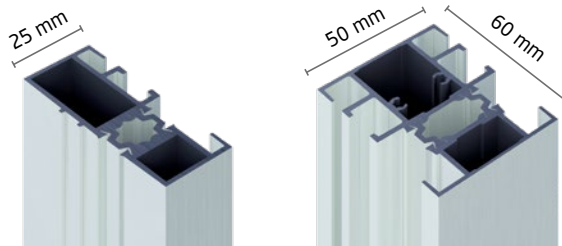

Profily podlahového odstupu dostanete v nasledujúcich veľkostiach:

Dĺžka: do 3250 mm

Výšky: 30 mm, 60 mm, 90 mm, 120 mm, 150 mm a 180 mm

Na optimálnu montáž zárubne dverí počas renovácie si môžete vybrať medzi **rozširovacími profilmi** so šírkou 25 mm a 50 mm. Každý rozširovací profil je možné dodať zodpovedajúc príslušnej farbe domových dverí.

Veľkosti rozširovacích profilov

25 × 60 mm a 50 × 60 mm

Vďaka širokému sortimentu príslušenstva sú vaše **domové dvere ISOPRO Secur ešte komfortnejšie.**

Vnútrotný vzhľad domových dverí ISOPRO IP 790S, dekor Golden Oak (Zlatý dub), vnútorná kľučka typu 310 s oválnou rozetou s 2 bočnými dielmi v rozmeroch 400 mm x 2100 mm