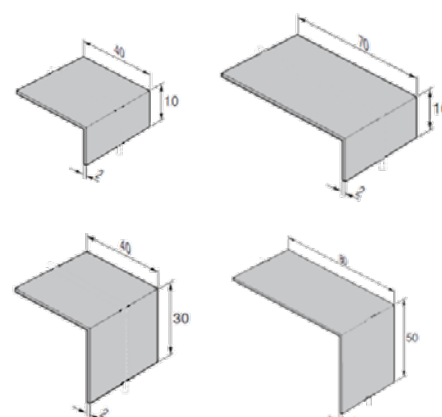

Veľkosti prídavných profilových uholníkov

Všetky varianty profilov majú dĺžku 2900 mm.

- 40 × 10 × 2 mm
- 70 × 10 × 2 mm
- 40 × 30 × 2 mm
- 80 × 50 × 2 mm

Lišty proti dažďu

Lišta proti dažďu zabraňuje vniknutiu vody medzi krídlo dverí a rám. Je vyrobená z eloxovaného hliníka a montuje sa priamo na vrchnú časť rámu. **Tip: Lištu proti dažďu odporúčame pre dvere otvárajúce sa von.**