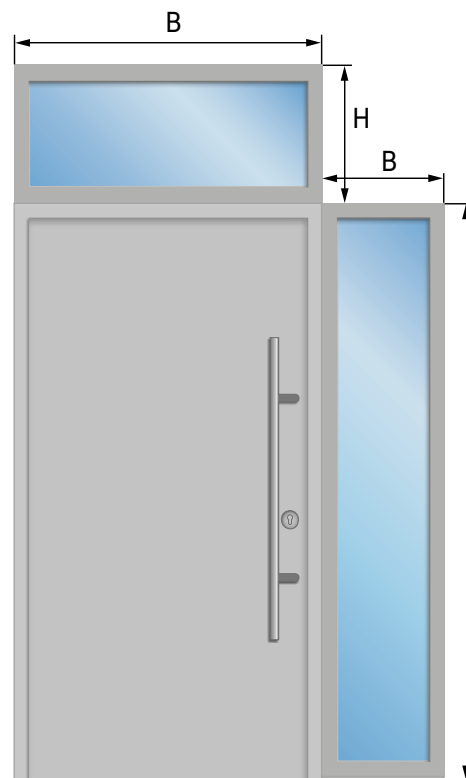

Bočné diely a nadsvetlíky

Voliteľné bočné diely a nadsvetlíky poskytujú prirodzené svetlo vo vstupnom priestore. Kombinovateľné prvky sú individuálne prispôsobiteľné a dostupné vo farbách domových dverí ISOPRO Secur. Dodatočne je možné konfigurovať prvky v čírom skle a satinovanom vyhotovení.

Zrkadlové sklo použité v motívoch domových dverí IPS 700N a IPS 810N nie je k dispozícii pre bočné diely a nadsvetlíky.

Bezpečnostné sklo použité vo vnútri aj zvonku vo všetkých domových dverách ISOPRO Secur znižuje riziko zranenia v prípade rozbitia skla. Všetky bočné diely a nadsvetlíky sú termicky oddelené pre optimálnu tepelnú izoláciu.

Veľkosti bočných dielov

Štandardné veľkosti v mm   Atypické veľkosti v mm

- š 400 × v 2100
- š 400 × v 2200
- od š 300 × v 700
- do š 500 × v 2250
- do š 1000 × v 2250 *

Veľkosti nadsvetlíkov

Veľkosti v mm

1. od š 700 × v 300
   - do š 1250 × v 500
   - do š 2250 × v 500
2. Možné iba bez nadsvetlíka