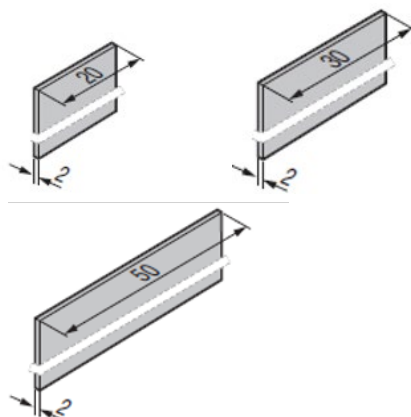

Ploché prídavné profily

Pre určité montážne situácie sú ideálne ploché prídavné profily z hliníka.

Veľkosti plochých prídavných profilov

Všetky varianty profilov majú dĺžku 2900 mm.

- 20 × 2 mm
- 30 × 2 mm
- 50 × 2 mm