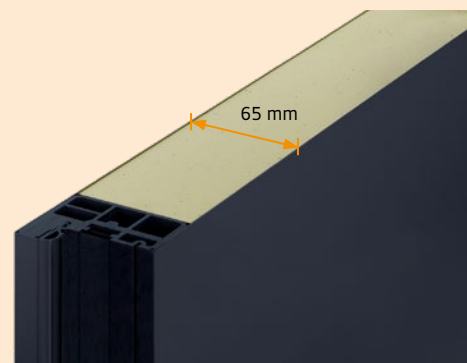

Obr. Detailný pohľad na zárubňu dverí a podlahový prah

Nastaviteľné 3D závesy

Dvojdielne závesy dverí vyrobené z pozinkovanej ocele sú trojrozmerné nastaviteľné. Poskytujú väčšiu flexibilitu pri inštalácii a vysokú stabilitu pri každodennom používaní.

Obr. Vizualizácia nastaviteľných 3D závesov

Pevné krídla dverí

Všetky domové dvere ISOPRO Secur majú hrúbku 65 milimetrov. Sú vyrobené z pevnej ocele na oboch stranách a sú celoplošne vyplnené polyuretánovou tvrdenu penou. Vďaka vnútornému profilu krídla nie sú viditeľné žiadne rušivé hrany.