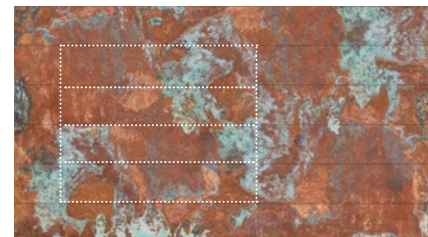

Mimoriadne veľký motív so vzhľadom povrchu