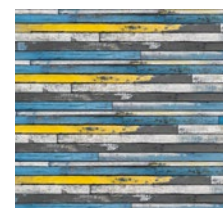

11 **NOVINKA.**
Corten Steel

12 Grigio

14 Grigio scuro

16 Moca

18 Rusty Steel

19 **NOVINKA.** Sced

20 Bambus

21 Burned Oak

32 Sheffield

33 Dizajn starého dřeva,
sivé

34 Teak

35 **NOVINKA.**
Toffee Oak

36 Used Look

37 **NOVINKA.**
Vintage Boards

38 Vlašský orech Terra

40 Vlašský orech Kolonial

41 White brushed

42 White Oak

43 Whitewashed Oak

44 Whiteoiled Oak

→ Detailné obrázky nájdete od strany 8.

Duragrain Vertical Design

Výnimočný prvok s vertikálnym vzhľadom prelisu

Šesť dekorov zaujme svojím štýlovým vzhľadom brány, ktorý plynule zapadá do architektúry vášho domu. Vytlačené vertikálne prelisu vytvárajú spolu s dekormi v pozdĺžnej textúre harmonický dizajn brány.

Duragrain

maximálne odolný proti poškrabaniu

- 1 Dvojstenná lamela
- 2 Pozinkovanie
- 3 Základná povrchová úprava
- 4 Inovatívna digitálna tlač
- 5 Vysokopevný ochranný lak

Vnútorne strany brán Duragrain sa dodávajú zásadne vo farebnom odtieni sivobiela, RAL 9002. Vďaka tomu je pri otvaraní brány zvonku viditeľný úzky sivobiely pásik medzi lamelami. Prekladová vyrovnávacia clona **1** sa dodáva vždy s rovnakým vzhľadom ako lamely brány. Bočné zárubne **2** sú dostupné sériovo s bielou povrchovou úpravou Woodgrain. S obložieniami zárubne **3** s rovnakou povrchovou úpravou a v dekore lamely brány dosiahnete vzhľad brány perfektný do posledného detailu. Voliteľné okenné zárubne, zasklievacie profily a rámové profily pre vedľajšie dvere získate v dekore prispôbenom farebnému odtieniu NCS.