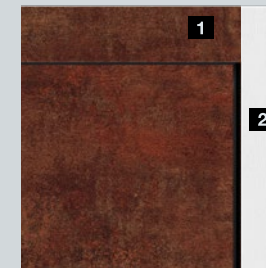

Mimoriadne veľký motív so vzhľadom dreva (napr. Used Oak)

Symbolické znázornenie veľkosti brány 2500 × 2125 mm

Konfigurátor

Niekoľkými klikmi k vysnívanej bráne

Pomocou nášho konfigurátora brán a dverí si môžete na svojom PC alebo tablete vyskúšať mnohé varianty návrhov a výrobkov pohodlne z vášho domova. Výberom typu brány, povrchu, farby a veľkosti môžete zostaviť svoju vysnívanú bránu len niekoľkými kliknutiami a navyše uvidíte nezáväznú odporúčanie ceny konfigurácie. Keď si potom ešte nahrajete obrázok svojho domu a umiestnite bránu do garážového otvoru, budete už vopred vidieť, ako nová garážová brána ladí s vaším domom.

Duragrain

maximálne odolný proti poškrabaniu

- 1 Dvojstenná lamela
- 2 Pozinkovanie
- 3 Základná povrchová úprava
- 4 Inovatívna digitálna tlač
- 5 Vysokopevný ochranný lak

Vnútorne strany brán Duragrain sa dodávajú zásadne vo farebnom odtieni sivobiela, RAL 9002. Vďaka tomu je pri otvaraní brány zvonku viditeľný úzky sivobiely pásik medzi lamelami. Prekladová vyrovnávacia clona **1** sa dodáva vždy s rovnakým vzhľadom ako lamely brány. Bočné zárubne **2** sú dostupné sériovo s bielou povrchovou úpravou Woodgrain. S obložieniami zárubne **3** s rovnakou povrchovou úpravou a v dekore lamely brány dosiahnete vzhľad brány perfektný do posledného detailu. Voliteľné okenné zárubne, zasklievacie profily a rámové profily pre vedľajšie dvere získate v dekore prispôbenom farebnému odtieniu NCS.