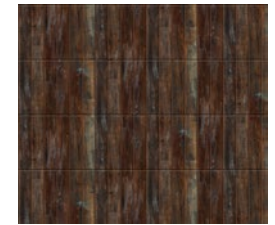

11 **NOVINKA.**
Corten Steel

12 Grigio

14 Grigio scuro

16 Moca

18 Rusty Steel

19 **NOVINKA.** Sced

20 Bambus

21 Burned Oak

41 White brushed

42 White Oak

43 Whitewashed Oak

44 Whiteoiled Oak

→ Detailné obrázky nájdete od strany 8.

Duragrain Vertical Design

Výnimočný prvok s vertikálnym vzhľadom prelisu

Šesť dekorov zaujme svojím štýlovým vzhľadom brány, ktorý plynule zapadá do architektúry vášho domu. Vytlačené vertikálne prelisu vytvárajú spolu s dekormi v pozdĺžnej textúre harmonický dizajn brány.

→ Detailné obrázky nájdete od strany 46.

46 Smrek

48 Malt Oak

49 Burned Oak

50 Sheffield

52 Whitewashed Oak

53 Whiteoiled Oak

Duragrain MatchDecor