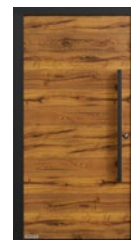

Duragrain MatchDecor

Pre vzhľadovo rovnaké garážové sekcionálne brány a hliníkové domové dvere ThermoSafe

Záleží vám na zvlášť harmonickom celkovom vzhľade vášho domova? Presne pre vás máme v ponuke dokonalú jednotku garážovej brány a domových dverí. Garážovú sekcionálnu bránu LPU 42 s výrazným prelisom L a hliníkové domové dvere Hörmann ThermoSafe MatchDecor v 18 motívoch dverí vám ponúkame v štyroch dekoroch v bezchybne zladenom partnerskom vzhľade. Dvere a brána tak spĺňajú náročné požiadavky na vyhotovenie, a to jednotlivo aj v kombinácii.

→ Detailné obrázky nájdete od strany 54.