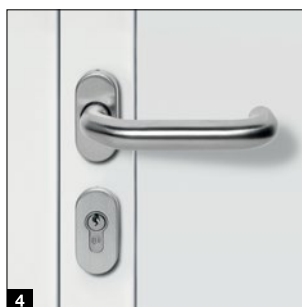

Voliteľné vybavenie

- Súpravy kľučiek alebo súprava guľa / kľučka z matnej ušľachtilej ocele **4**, v prírodnom odtieni hliníka **5**, hliníkový odliatok RAL 9016 **6** a hliníkový odliatok čierny **7**
- Skryto umiestnené závesy pre elegantný vzhľad dverí vo vyhotovení s hliníkovou blokovou zárubňou **8**
- Pevná závera na zablokovanie pevného krídla pri 2-krídlových vedľajších dverách **9**
- Bezpečnostné vybavenie RC2 odolné proti vlámaniu s 3-násobným blokovaním (západka, závera, 2 zatváracie háky) a bezpečnostná rozeta **10**
- 2-krídlové vedľajšie dvere s asymetrickým delením (bez obrázku)