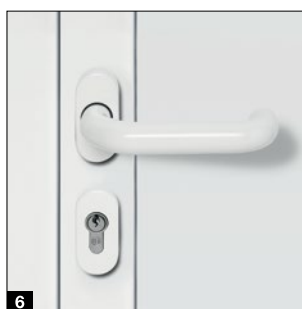

Voliteľné vybavenie

- Súpravy kľučiek alebo súprava guľa / kľučka z matnej ušľachtilej ocele **4**, v prírodnom odtieni hliníka **5**, hliníkový odliatok RAL 9016 **6** a hliníkový odliatok čierny **7**
- Skryto umiestnené závesy pre elegantný vzhľad dverí vo vyhotovení s hliníkovou blokovou zárubňou **8**
- Pevná závera na zablokovanie pevného krídla pri 2-krídlových vedľajších dverách **9**
- Bezpečnostné vybavenie RC2 odolné proti vlámaniu s 3-násobným blokovaním (západka, závera, 2 zatváracie háky) a bezpečnostná rozeta **10**
- 2-krídlové vedľajšie dvere s asymetrickým delením (bez obrázku)