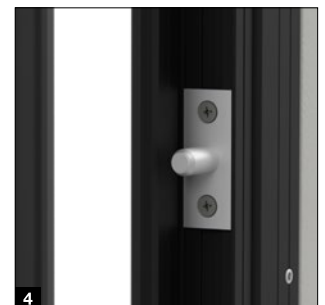

Nový dizajn posuvných brán so šírkou prejazdu 730 mm a viac je priestorovo úspornou alternatívou k bežným vedľajším dverám. Toto vyhotovenie sa posúva do strany a nevyžaduje žiadny priestor v garáži na otvorenie krídla dverí. To umožňuje efektívnejšie využitie garáží s obmedzeným priestorom a ponúka vám väčšiu flexibilitu s bočnými vchodmi.