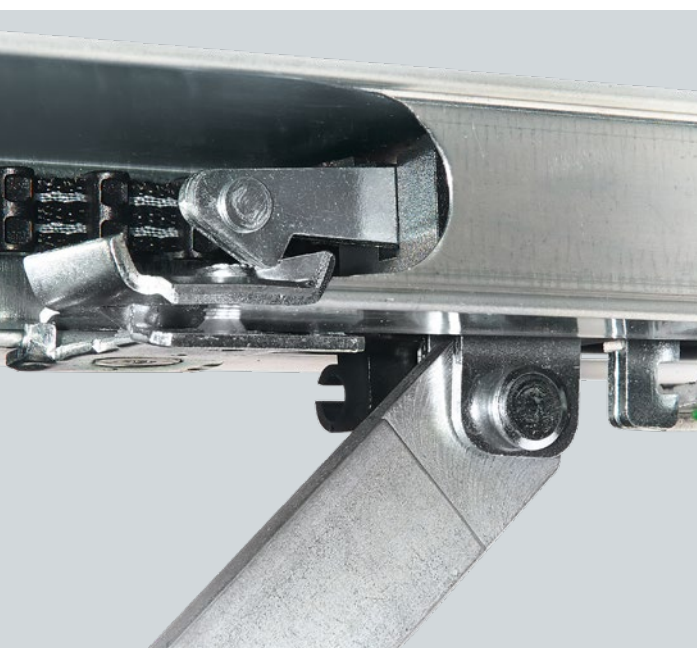

mechanická poistka proti posunutiu
v koľajnici pohonu

BEZPEČNÉ. V prípade brán s pohonom zapadne poistka proti posunutiu automaticky do dorazu vodiacej koľajnice a ihneď sa pevne zablokuje a brána je tak chránená proti nadvihnutiu.

Pozrite si krátky film na YouTube alebo na www.hormann.sk/video