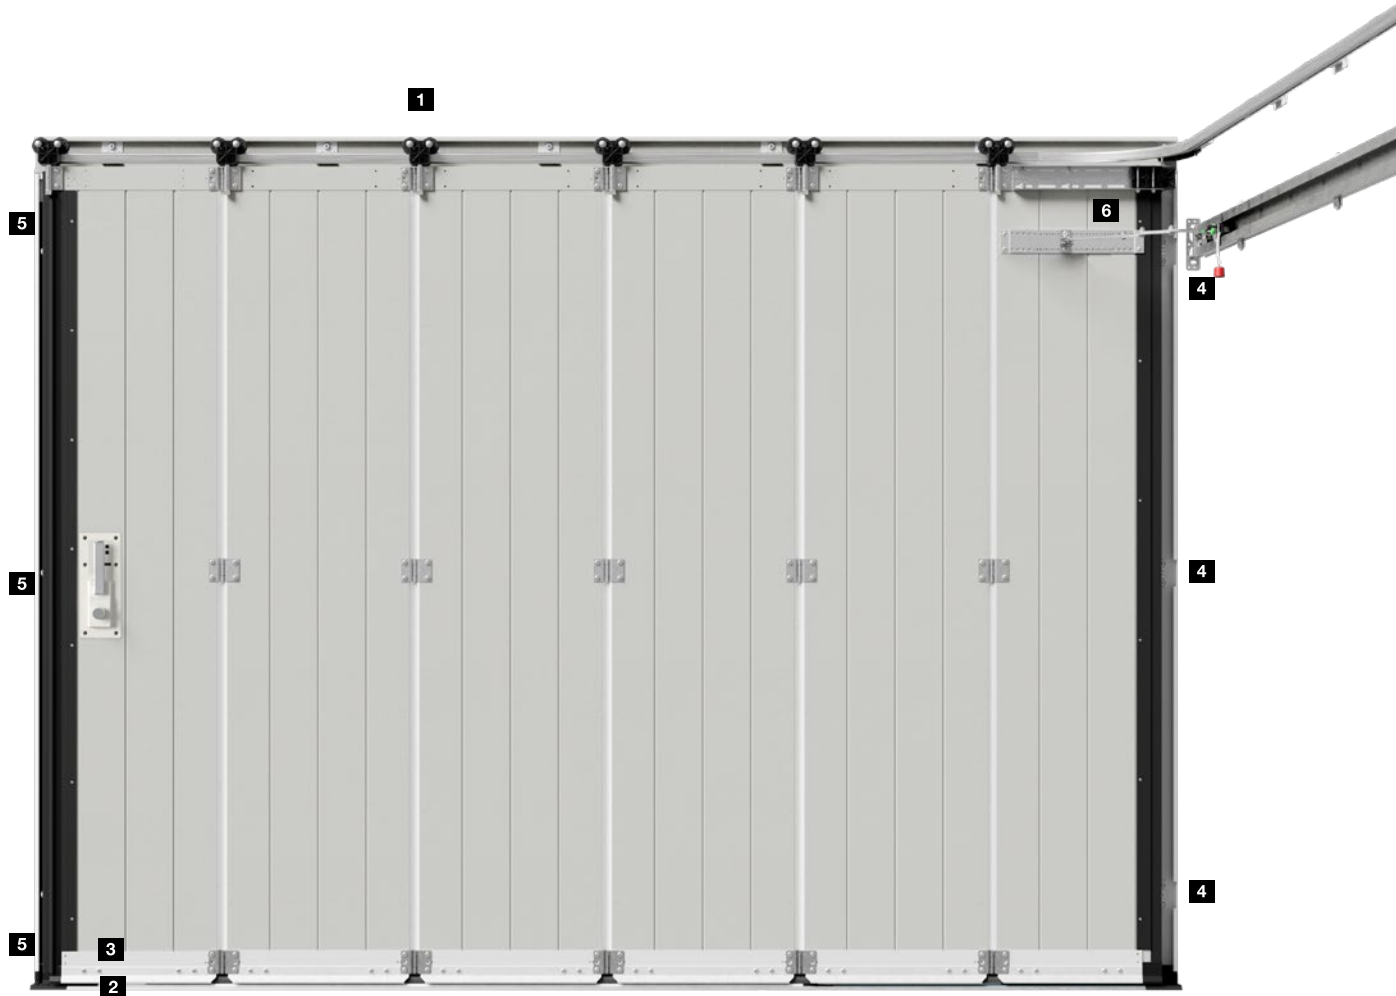

Sériové vybavenie

Pre bezpečnú a dlhodobú funkčnosť brány