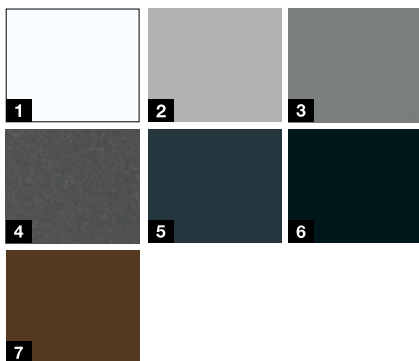

Motív 515

Motív 615

Motív 610S

Motív 700S

Motív 860S

Akciové farby***

- 1 Biela RAL 9016 matná
- 2 Biely hliník RAL 9006
- 3 Sivý hliník CH 907
- 4 Antracit metallic CH 703
- 5 Antracitová sivá RAL 7016
- 6 Čierna RAL 9005
- 7 Terakotovo hnedá RAL 8028