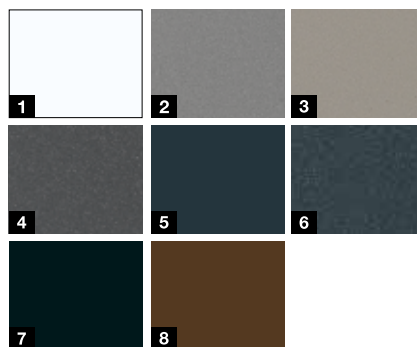

## Akciové farby\*\*\*

- 1 Biela RAL 9016 matná
- 2 Sivý hliník RAL 9007 jemná štruktúra, matná
- 3 Kamenná sivá RAL 7030 jemná štruktúra, matná
- 4 Antracit metallic CH 703
- 5 Antracitová sivá RAL 7016 matná
- 6 Antracitová sivá RAL 7016 jemná štruktúra, matná
- 7 Čierna RAL 9005 jemná štruktúra
- 8 Gaštanové farby CH 607