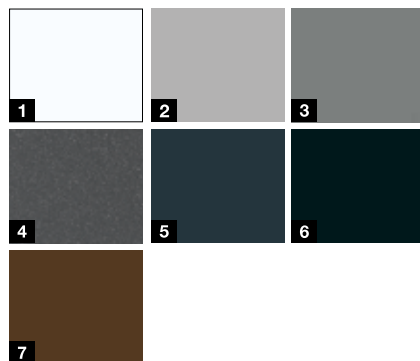

### Akciové farby\*\*\*

- 1 Biela RAL 9016 matná
- 2 Biely hliník RAL 9006
- 3 Sivý hliník CH 907
- 4 Antracit metallic CH 703
- 5 Antracitová sivá RAL 7016
- 6 Čierna RAL 9005
- 7 Terakotovo hnedá RAL 8028