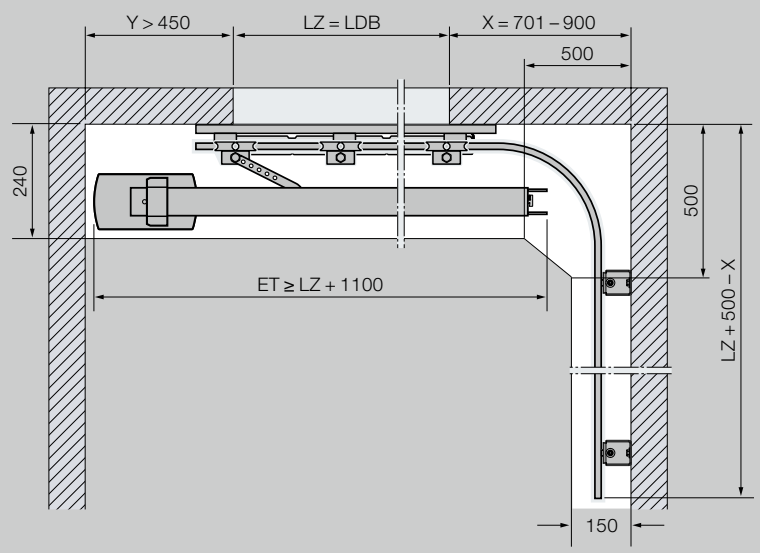

Kovanie ES (jednoduchá koľajnica) pohon – montáž na strop B