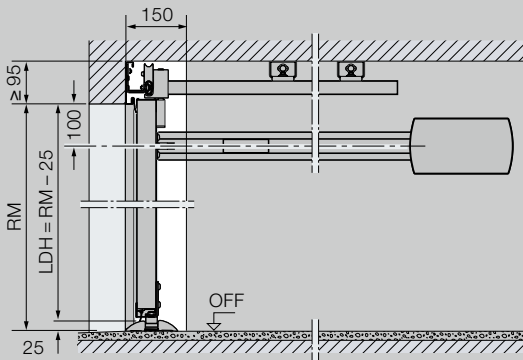

Montážne rozmery (pohon – montáž na stenu)