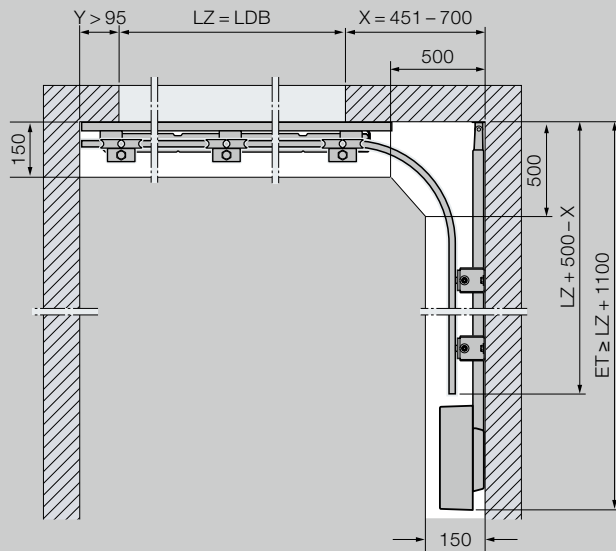

Kovanie ES (jednoduchá koľajnica) – pohon – montáž na stenu