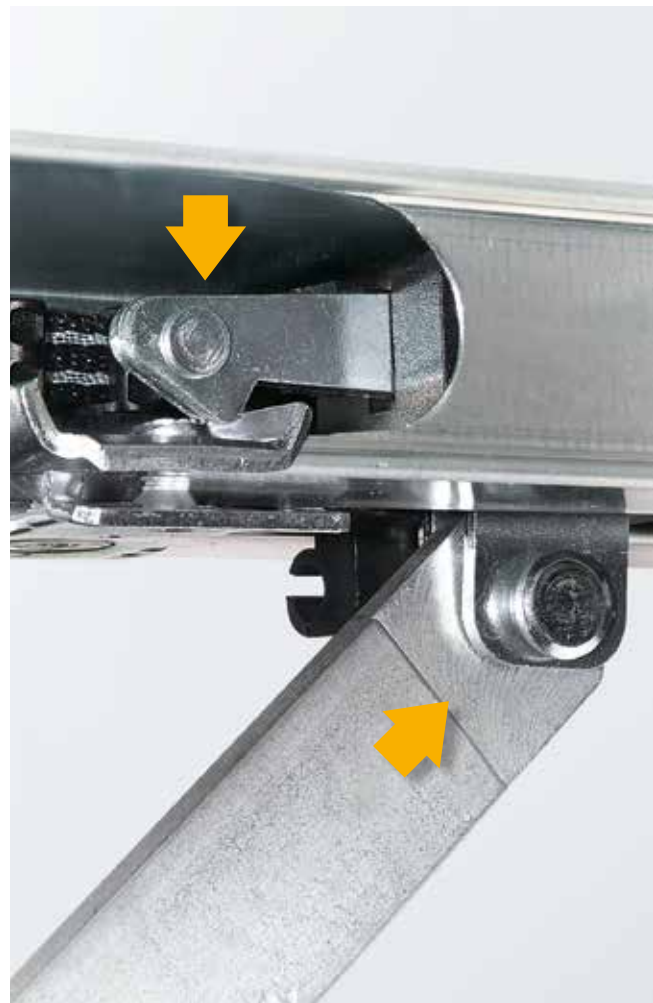

6 Komfortne

Rýchlejšie v garáži

Pre prechod osôb je možné do boku posuvné sektionálne brány otvárať rýchlo a jednoducho a tiež iba čiastočne. Do Vašej garáže sa takto dostanete rýchlejšie, aby ste si napríklad vytiahli bicykel.

Len u firmy Hörmann

Vyšší komfort s automatickým čiastočným otvorením

Pri bránach s pohonom je možné šírku pre prechod osôb nastaviť individuálne. Obsluha sa realizuje prostredníctvom Vášho ručného vysielača alebo voliteľným madlom brány s rádiovým modulom.

Ďalšie informácie nájdete na strane 18.

7 Bezpečne

Len u firmy Hörmann

Mechanická poistka proti vypáčeniu

Nepozvaní hostia nemajú pri automatických bránach Hörmann žiadnu šancu. Ak sa garážová brána zatvorí, poistka proti vypáčeniu zapadne automaticky do dorazu vodiacej koľajnice, ihneď sa pevne zablokuje a brána je tak chránená proti nadvihnutiu. Toto patentované blokovanie brány funguje čisto mechanicky a je preto účinné, v porovnaní s ostatnými konkurenčnými pohonmi, aj bez napájania elektrickým prúdom. Dva dodatočné háčiky na boku brány pevne spájajú koniec krídla brány s bočnou zárubňou.

Pozrite si krátky film na:
www.hormann.sk/video