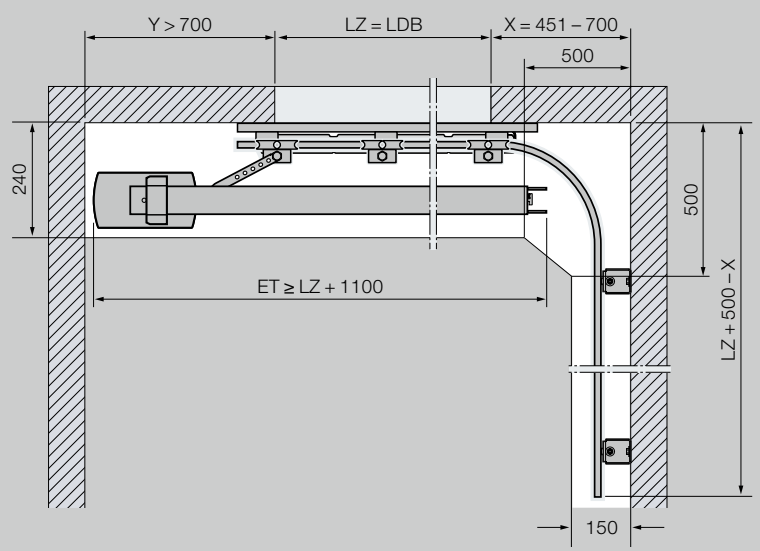

Montážne rozmery (pohon – montáž na stenu)

Montážne rozmery (pohon – montáž na strop)

Kovanie ES (jednoduchá koľajnica) – pohon – montáž na stenu

Kovanie ES (jednoduchá koľajnica) pohon – montáž na strop A