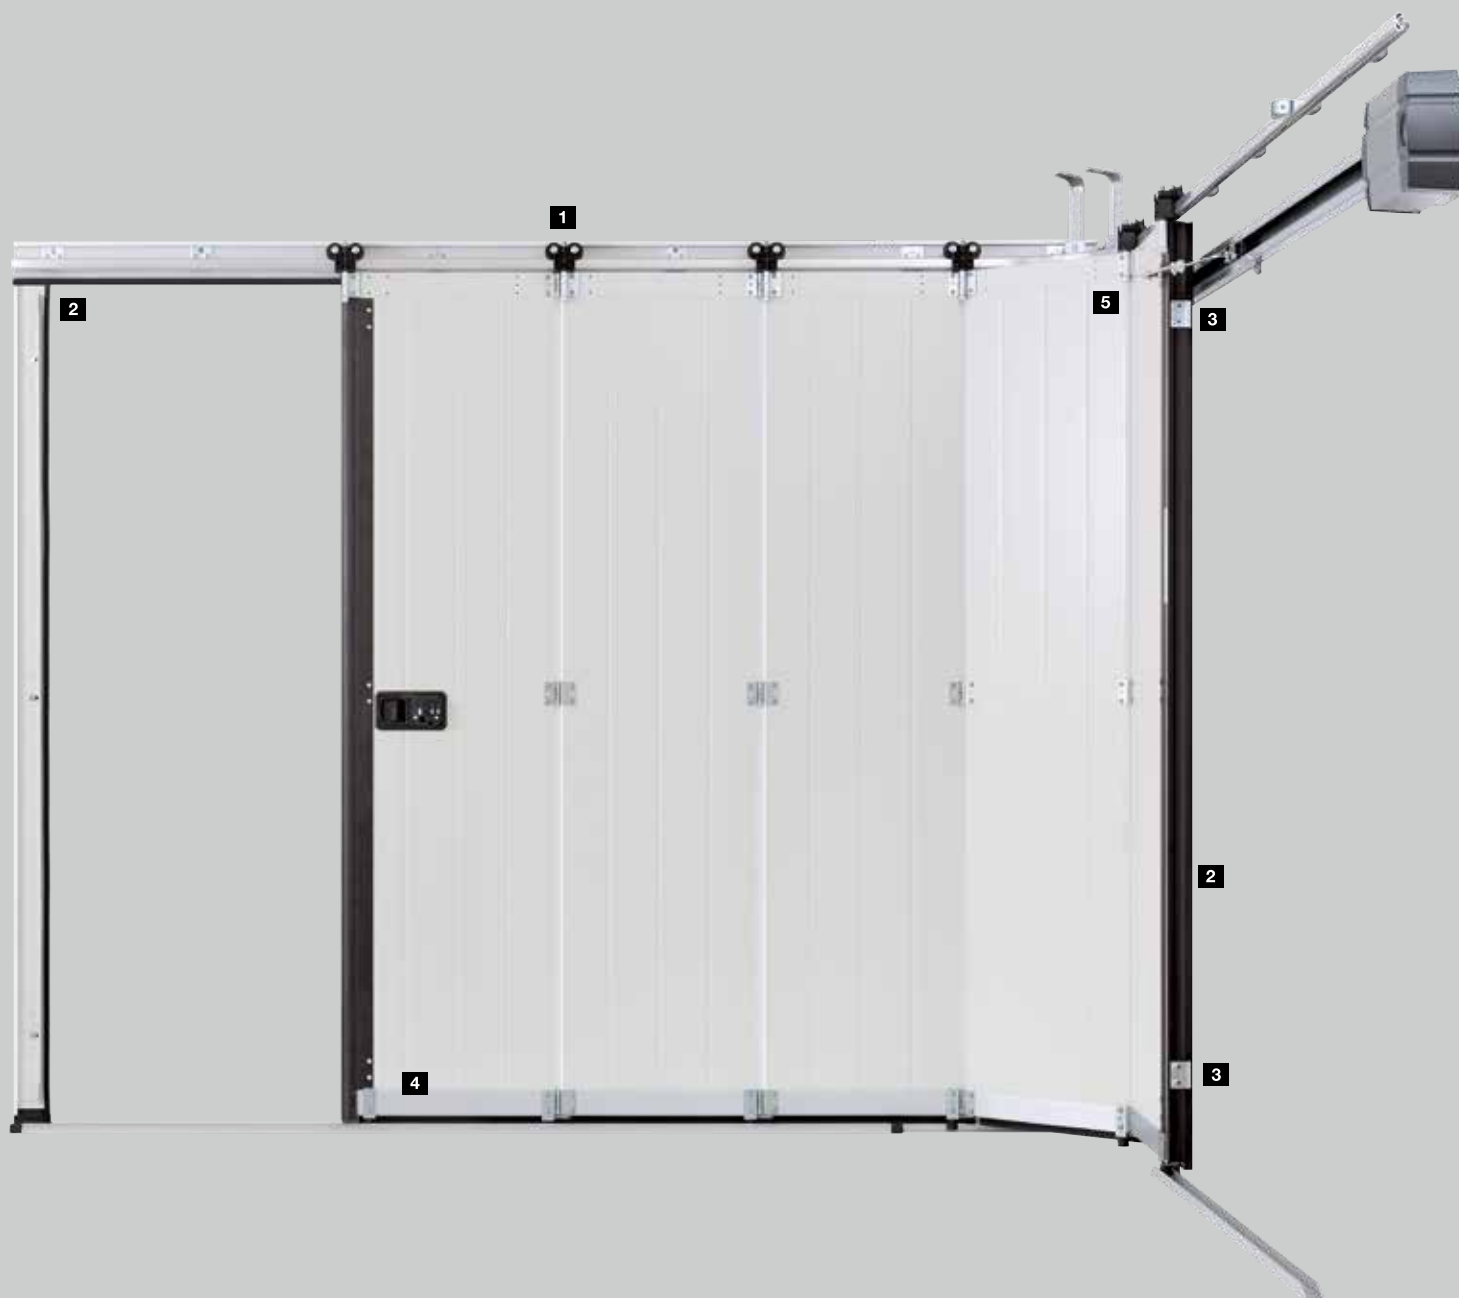

Perfektne zosúladené detaily

Do boku posuvná sekcionálna brána Hörmann v sebe spája množstvo inovatívnych detailov – od precízneho chodu brány cez bezpečné blokovanie až po zvláštnu konštrukciu podlahovej koľajnice. Tým Vám toto riešenie bránového systému prináša deň čo deň viac komfortu a bezpečnosti.