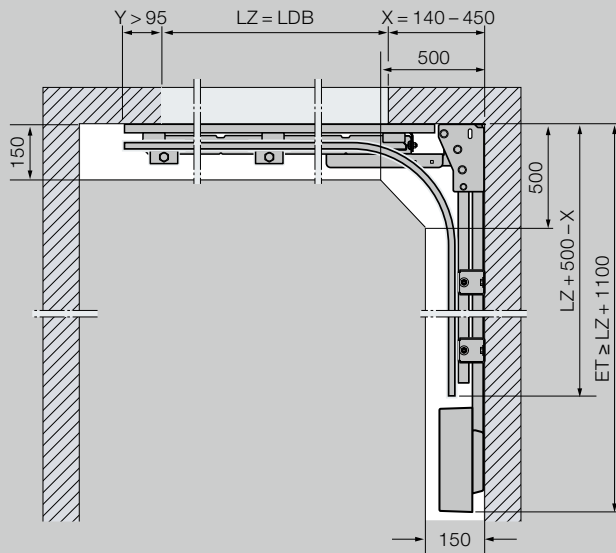

Kovanie DS (dvojitá koľajnica) – pohon – montáž na stenu