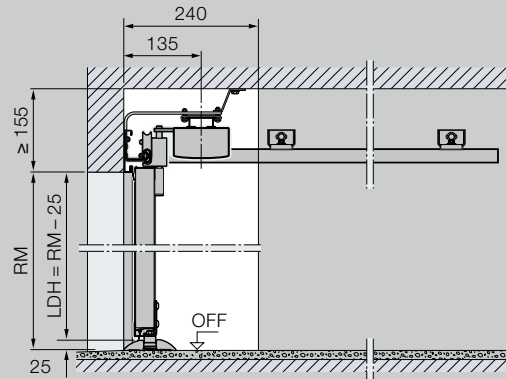

Montážne rozmery (pohon – montáž na strop)